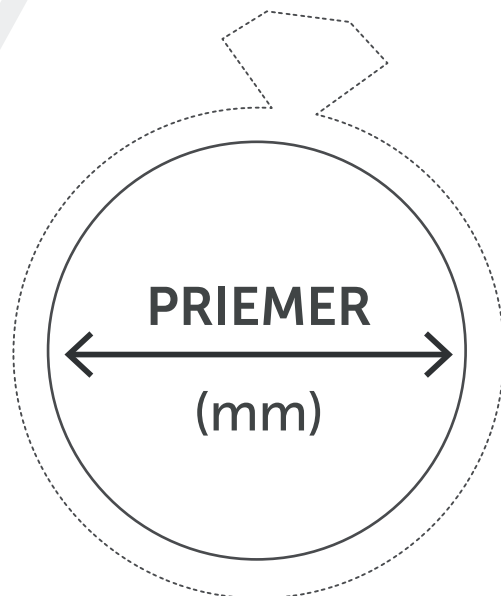

AKO ODMERAŤ SPRÁVNU VEĽKOSŤ PRSTEŇA?

*Odmerajte vnútorný obvod prsteňa,
priložením na vytlačený dokument.*

* Dokument je potrebné vytlačiť vo formáte A4.

ROZMERY:

14.5 mm	15.0 mm	15.5 mm	16.0 mm	16.5 mm	17.0 mm
45.5	47.5	49	50.5	52	53.5
17.5 mm	18.0 mm	18.5 mm	19.0 mm	19.5 mm	20.0 mm
55	56.5	58	59.5	61.5	63
20.5 mm	21.0 mm	21.5 mm	22.0 mm	22.5 mm	23 mm
64	66	67.5	69	70.5	72