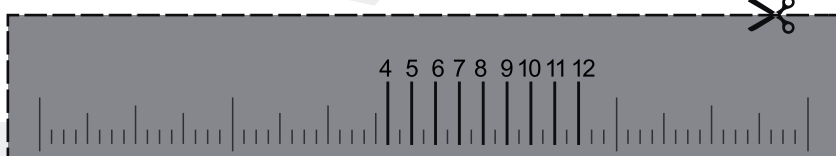

AKO ODMERAŤ SPRÁVNU VEĽKOSŤ PRSTEŇA?

*Odmerajte vnútorný obvod prsteňa,
priložením na vytlačený dokument.*

* Dokument je potrebné vytlačiť vo formáte A4.

ROZMERY:

14.5 mm	15.0 mm	15.5 mm	16.0 mm	16.5 mm	17.0 mm
45.5	47.5	49	50.5	52	53.5
17.5 mm	18.0 mm	18.5 mm	19.0 mm	19.5 mm	20.0 mm
55	56.5	58	59.5	61.5	63
20.5 mm	21.0 mm	21.5 mm	22.0 mm	22.5 mm	23 mm
64	66	67.5	69	70.5	72